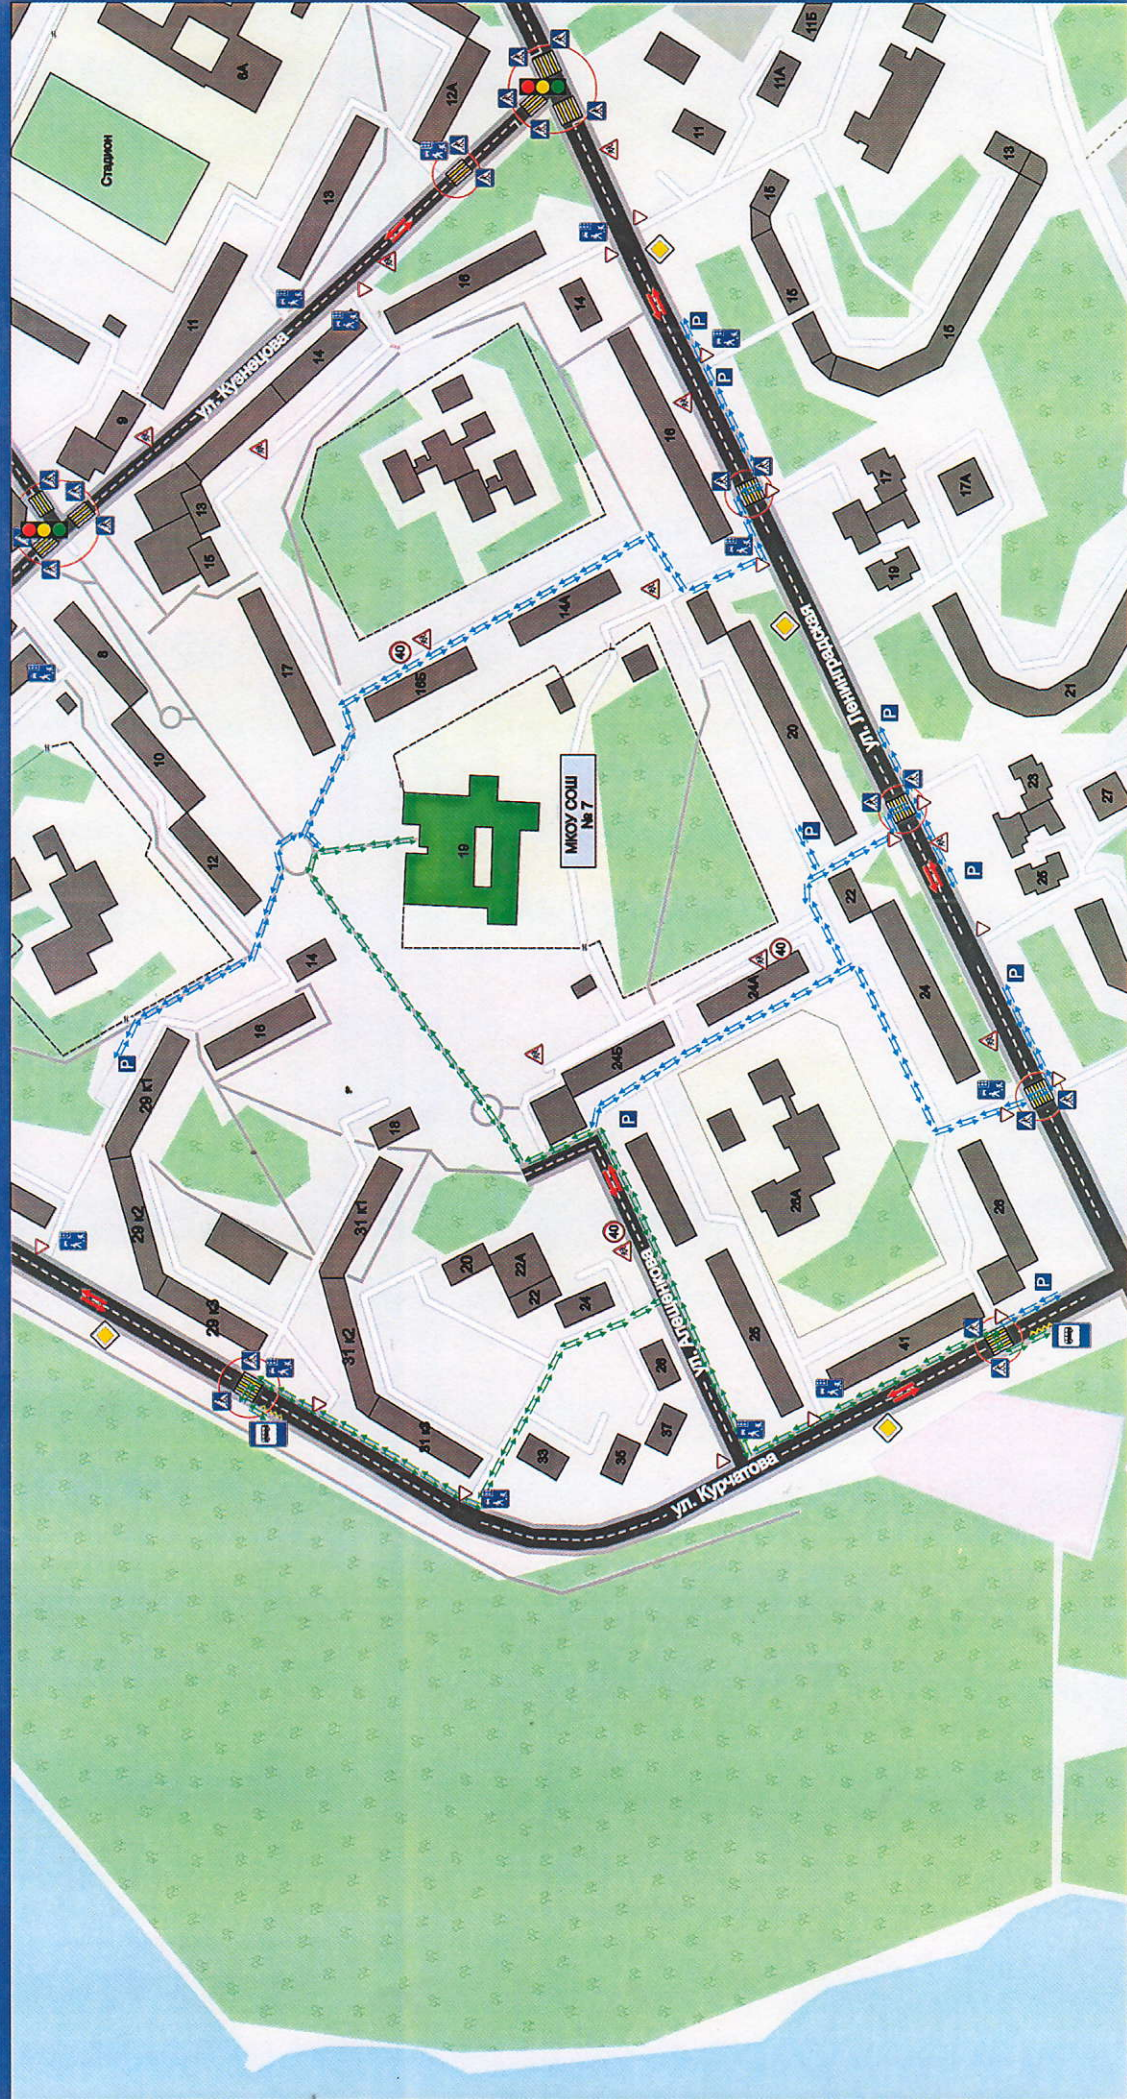

ПЛАН-СХЕМА В ПАСПОРТ ДОРОЖНОЙ БЕЗОПАСНОСТИ МКОУ городского округа Заречный СОШ № 7
Район расположения образовательной организации, пути движения транспортных средств и детей (воспитанников)
(здание по адресу: Свердловская область, г. Заречный, ул. Алещенкова, 19)

- ↑ - направление движения детей в ОУ от остановок маршрутных транспортных средств и обратно
- ↑ - направление движения детей в ОУ от остановок частных транспортных средств и обратно
- ⬆ - пешеходный переход
- ▬ - проезжая часть
- ▬ - образовательное учреждение
- ▬ - жилой застройка
- ▬ - стадион (газон, лесопосады)
- ▬ - искусственная неровность
- ▬ - тротуар
- ▬ - потенциально опасный участок
- ▬ - ограждение